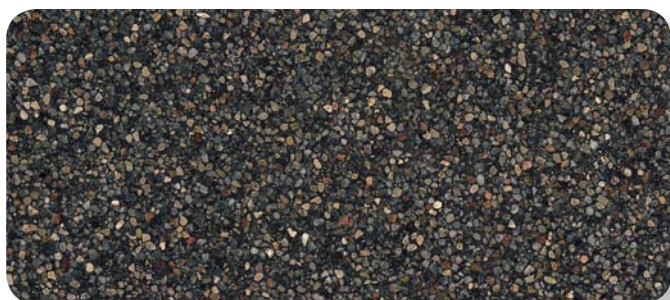

PALETA KOLORÓW OZDOBNYCH JASTRYCHÓW SZLIFOWANYCH

MICROTERRAFLOOR

TRM 701 – DOLINA MAGMY

TRM 702 – CZEKOLADOWE MARZENIE

TRM 703 – CZERWIŃ TOSKANII

TRM 704 – RAJSKA LAGUNA

TRM 708 – ZIELONE AWOKADO

TRM 705 – PLASTER MIODU

TRM 706 – BIAŁY ALABASTER

TRM 707 – PIASEK SAHARY

Kolory w rzeczywistości mogą nieznacznie odbiegać od powyższych wzorców.