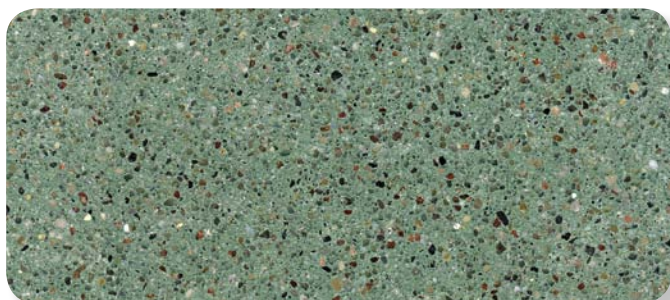

PALETA KOLORÓW OZDOBNYCH JASTRYCHÓW SZLIFOWANYCH

MICROTERRAFLOOR

TRM 701 – DOLINA MAGMY

TRM 702 – CZEKOLADOWE MARZENIE

TRM 703 – CZERWIŃ TOSKANII

TRM 704 – RAJSKA LAGUNA

TRM 708 – ZIELONE AWOKADO

TRM 705 – PLASTER MIODU

TRM 706 – BIAŁY ALABASTER

TRM 707 – PIASEK SAHARY

Kolory w rzeczywistości mogą nieznacznie odbiegać od powyższych wzorców.