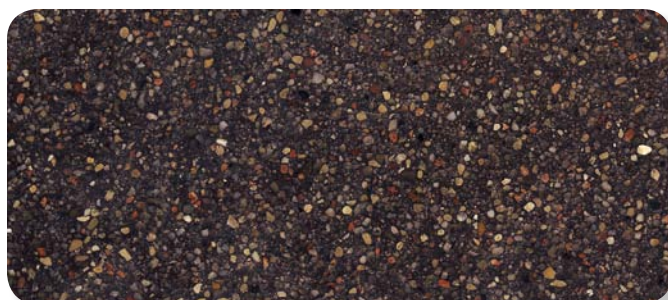

PALETA KOLORÓW OZDOBNYCH JASTRYCHÓW SZLIFOWANYCH

MICROTERRAFLOOR

TRM 701 – DOLINA MAGMY

TRM 702 – CZEKOLADOWE MARZENIE

TRM 703 – CZERWIŃ TOSKANII

TRM 704 – RAJSKA LAGUNA

TRM 708 – ZIELONE AWOKADO

TRM 705 – PLASTER MIODU

TRM 706 – BIAŁY ALABASTER

TRM 707 – PIASEK SAHARY

Kolory w rzeczywistości mogą nieznacznie odbiegać od powyższych wzorców.